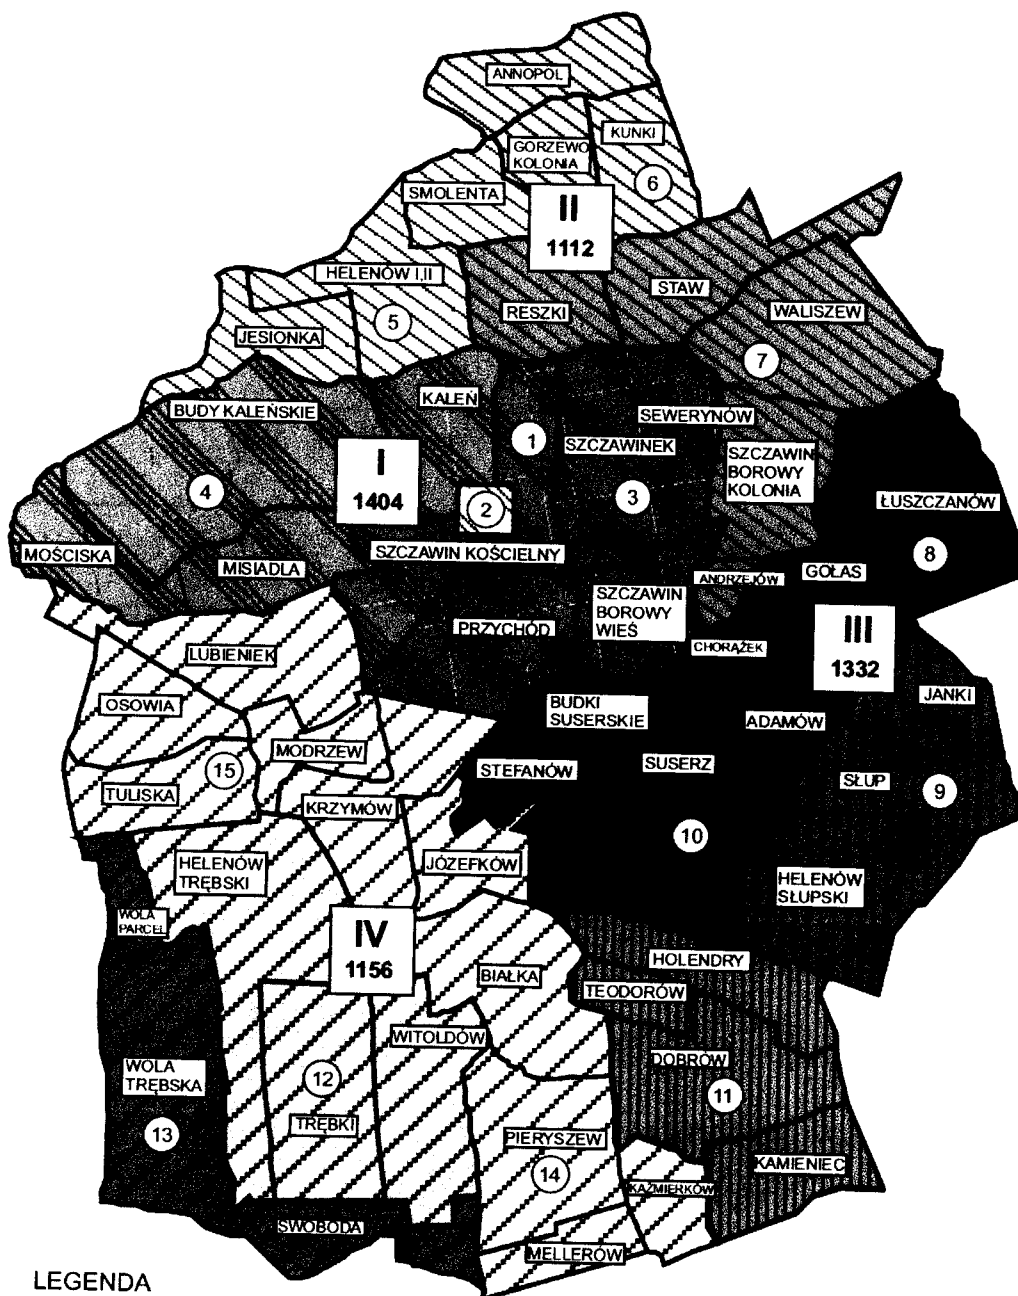

zał. Nr 2  
do uchwały Nr 208/XXV/2018  
Rady Gminy Szczawin Kościelny z 30.03.2018  
w sprawie obwodów głosowania –  
mapka z podziałem gminy na okręgi  
i obwody z naniesionymi danymi  
dot. mandatów

**Gmina Szczawin Kościelny**  
nazwa gminy

liczba mieszkańców  
wg stanu na dzień 31 grudnia 2017 r.

wynosi - 5004

### Mapka z podziałem gminy

na okręgi i obwody głosowania z naniesionym danymi dot. mandatów  
i ilości wyborców w obwodzie

**LEGENDA**

- nr obwodu, ilość wyborców

- nr okręgu, okręgi jednomandatowe

- nr obwodu

- granice okręgu