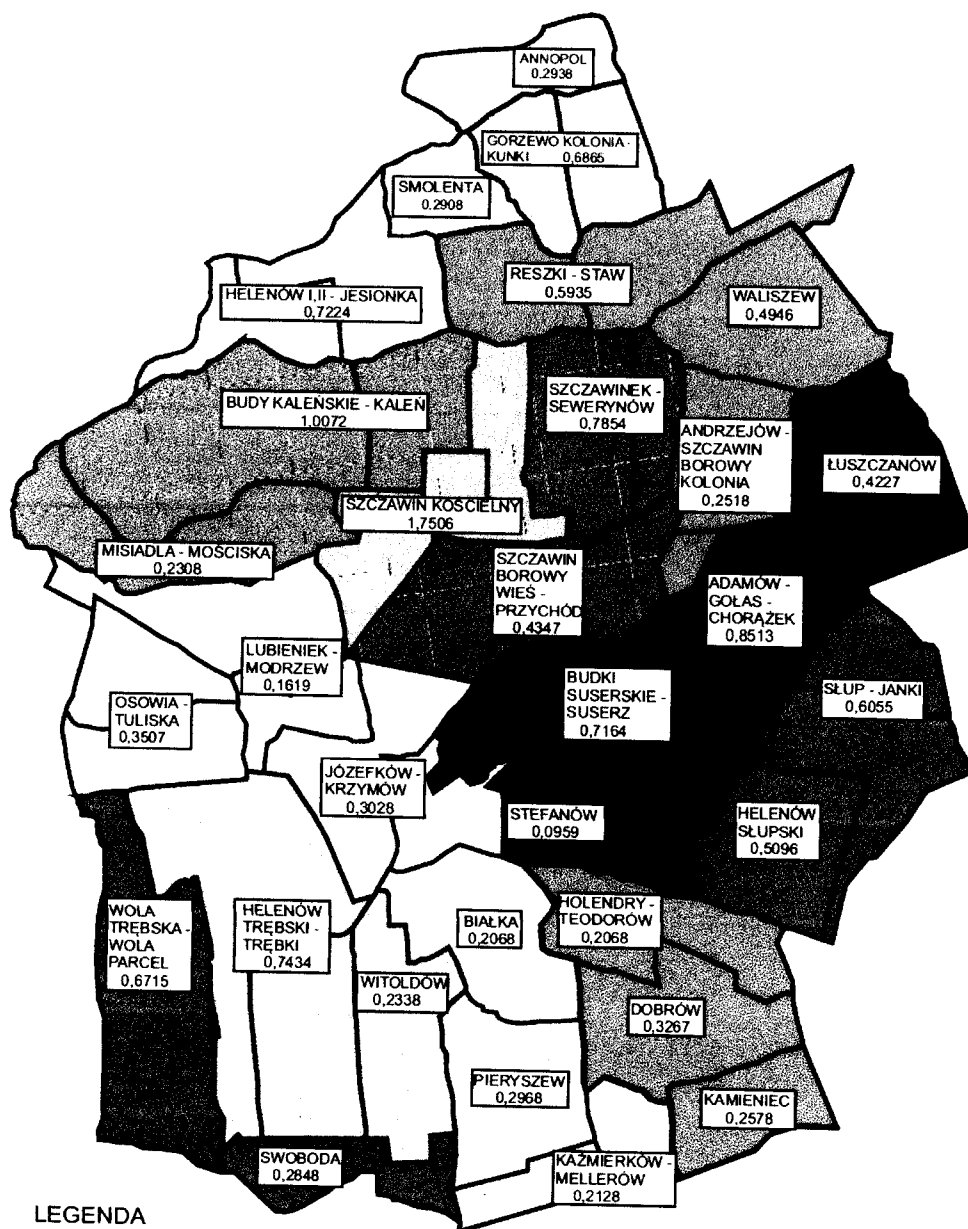

zał. Nr 3
do uchwały Nr 207/XXXV/2018
Rady Gminy Szczawin Kościelny z 30.03.2018
w sprawie okręgów wyborczych –
mapka gminy z naniesionymi
ułamkami mandatów przypadających
na sołectwa (współczynnikami normy
przedstawicielstwa)

Gmina Szczawin Kościelny
nazwa gminy

liczba mieszkańców
wg stanu na dzień 31 grudnia 2017 r.

wynosi - 5004

333,60

jednolita norma przedstawicielstwa

**Mapka gminy z naniesionymi ułamkami mandatów
przypadających na sołectwa (współczynnik normy przedstawicielskiej)**

LEGENDA

BIAŁKA
0,2068

- nazwa sołectwa,
współczynnik normy przedstawicielskiej dla sołectwa

- granice okręgu