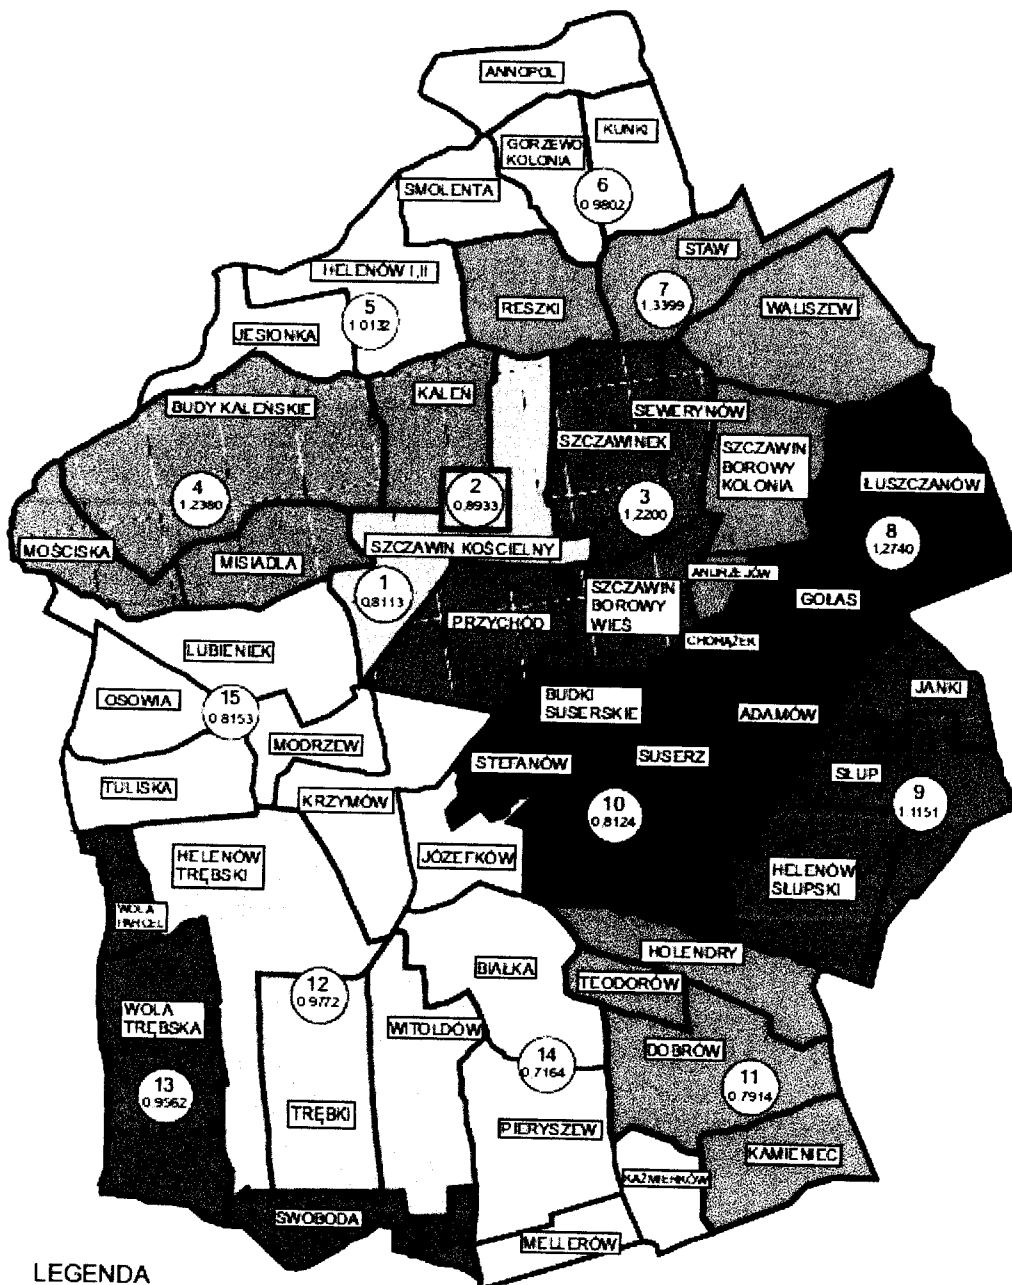

zał. Nr 4
do uchwały Nr 207/XXV/2018
Rady Gminy Szczawin Kościelny z 30.03.2018
w sprawie okręgów wyborczych –
mapka z podziałem gminy na okręgi
wyborcze z naniesionymi danymi
dot. ułamków mandatów (współ.
normy przedstawicielstwa)

Gmina Szczawin Kościelny
nazwa gminy

liczba mieszkańców
wg stanu na dzień 31 grudnia 2017 r.

wynosi: **5004**

333,60

jednolita norma przedstawicielstwa

**Mapka z podziałem gminy na okręgi wyborcze z naniesionymi danymi
dot. ułamków mandatów (współczynnik normy przedstawicielskiej)**

LEGENDA

- nr okręgu, współczynnik normy przedstawicielskiej

- granice okręgu