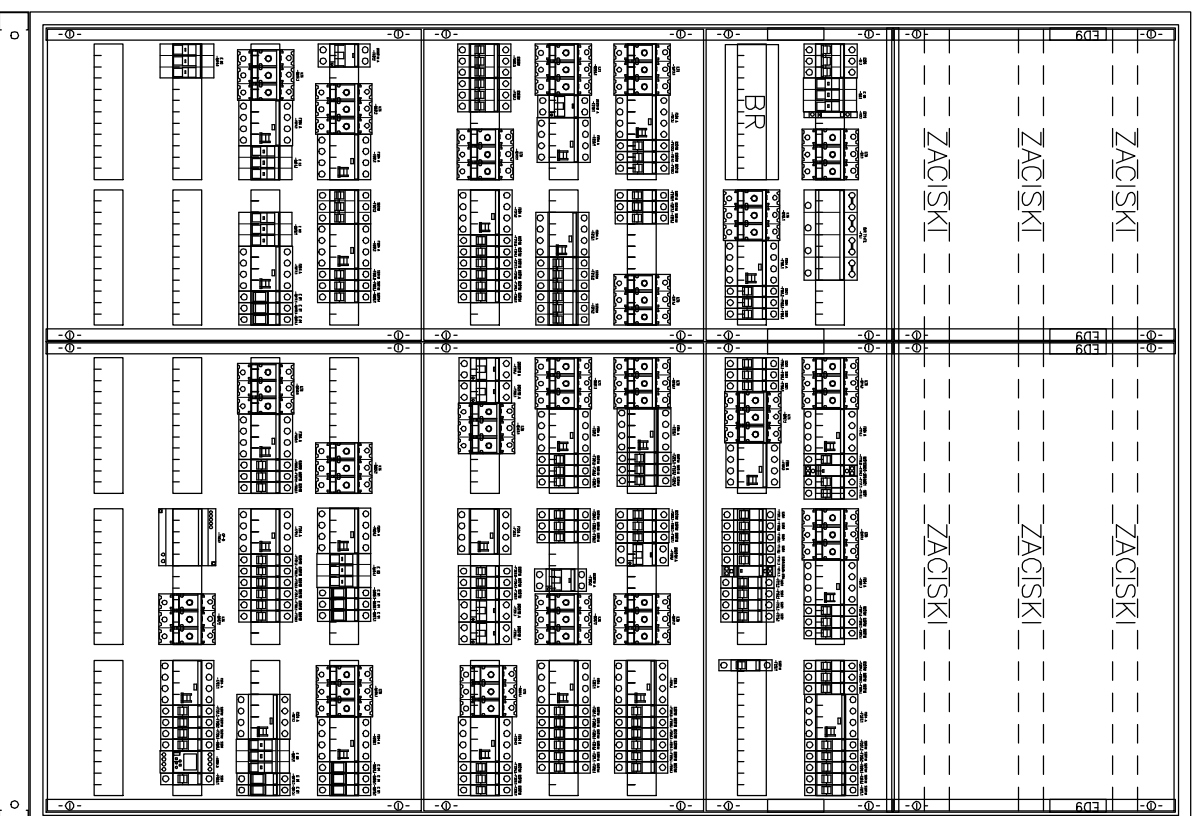

RGNN

R 0 A

STEROWANIE
OSWIETLENIEM
ZEWN

- Klasa izolacji
 - IP 44
 - Imax=400A
 - Wolnostojąca
 - Szerokość 1300mm
 - Wysokość 1900mm
 - Głębokość 225mm
- UWAGA:
Przedstawione obudowy i aparaty dobrano z typoszerokiego tego typu urządzeń – dopuszcza się zastosowanie obudów i urządzeń o innych wymiarach, ale musi zostać spełnione zachowanie koordynacji z gabarytami pozostałych urządzeń w pomieszczeniu.
Parametry techniczne urządzeń muszą spełniać warunki zawarte punkcie 4 opisu technicznego.

TEMAT RYSUNKU

Tablica RGNN

NUMER RYSUNKU

E-11

STRONA

20/20